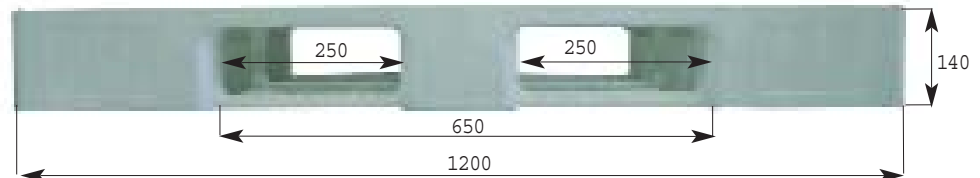

PALLET STANDARD / STANDARD PALLETS

MULTIUSO / MULTIUSE

COLORI STANDARD: NEUTRO - NERO / STANDARD COLOUR: NEUTRAL - BLACK

P7

Dim. 1200x1000x140 mm

Peso / weight: 15 kg

DATI TECNICI / TECHNICAL FEATURES

Portata dinamica / dynamic load: 1500 kg

Portata statica / static load: 4000 kg

Con bordino perimetrale / with rim

Piedi serigrafabili / feet customizable by screen printing

Lato corto / short size

Lato lungo / long size

Disponibile anche nei modelli / also available:

P2

Dim. 1000x800x140 mm

Peso / weight: 9,10 kg

P5

Dim. 1130x830x140 mm

Peso / weight: 10 kg

DATI TECNICI / TECHNICAL FEATURES

P2 - P5: