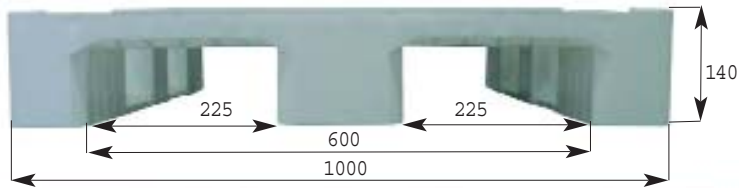

PALLET STANDARD / STANDARD PALLETS

MULTIUSO / MULTIUSE

COLORI STANDARD: NEUTRO - NERO / STANDARD COLOUR: NEUTRAL - BLACK

P7

Dim. 1200x1000x140 mm

Peso / weight: 15 kg

DATI TECNICI / TECHNICAL FEATURES

Portata dinamica / dynamic load: 1500 kg

Portata statica / static load: 4000 kg

Con bordino perimetrale / with rim

Piedi serigrafabili / feet customizable by screen printing

Lato corto / short size

Lato lungo / long size

Disponibile anche nei modelli / also available:

P2

Dim. 1000x800x140 mm

Peso / weight: 9,10 kg

P5

Dim. 1130x830x140 mm

Peso / weight: 10 kg

DATI TECNICI / TECHNICAL FEATURES

P2 - P5:

Portata dinamica / dynamic load: 1500 kg

Portata statica / static load: 4000 kg

Con bordino perimetrale / with rim

Piedi serigrafabili / feet customizable by screen printing